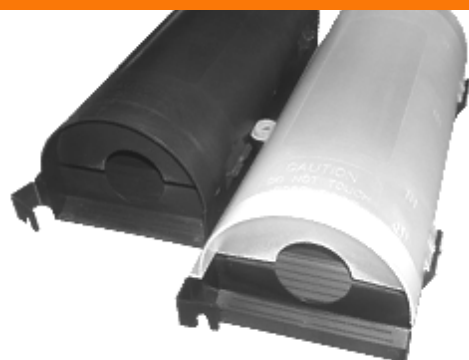

ambMasterboxmulti

die flexible Systemfalle

- kindersicher
- versperrenbar
- trittfest

Sicherheitsköderstation - Ratten und Mäuse

ambMasterboxmulti

+ Schlagfallen

ambMasterboxmulti

+ Frischeköder

ambMasterboxmulti

+ Pastenköder

ambMasterboxmulti

+ Köderblöcke

Eine Köderbox
viele Möglichkeiten

Unsere amb-Masterbox multi
ist ein Allroundtalent.
Eine Box - viele verschiedene
Anwendungsmöglichkeiten - je nach
Anforderung.

amb Masterbox multi in der Faltschachtel

mit schwarzem

Deckel

Ks.124.FA01

mit transparentem

Deckel

Ks.209.FA01

Karton: 14 Stck.

Für einfachere Überwachung auch
mit transparentem Deckel erhältlich!

Material: Polypropylen
Maße: 115 x 145 x 370 mm
Bruchsicher bis -25° Celsius!

Artikelnummer	Ausführung	VE
Ks.124.0020	AMB Masterbox multi mit Deckel-schwarz	Stck.
Karton: 15 Stck.		
ab 2 Karton:		Stck.
ab 5 Karton:		Stck.
Ks.209.0020	AMB Masterbox multi mit Deckel-transparent	Stck.
Karton: 15 Stck.		
ab 2 Karton:		Stck.
ab 5 Karton:		Stck.